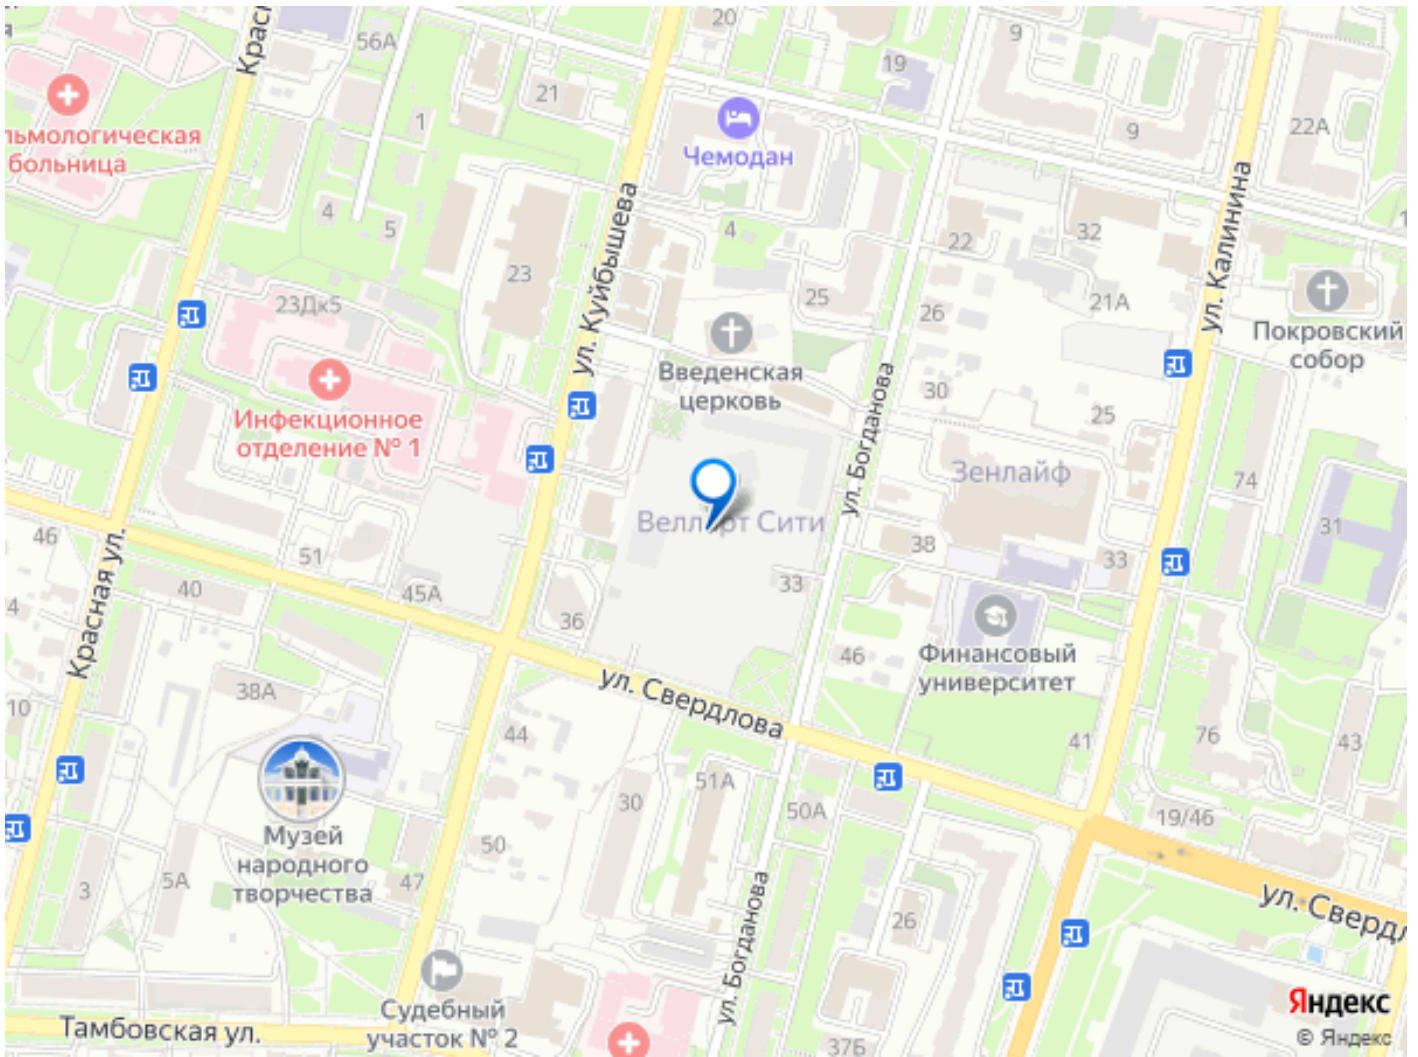

Move.ru - вся недвижимость России