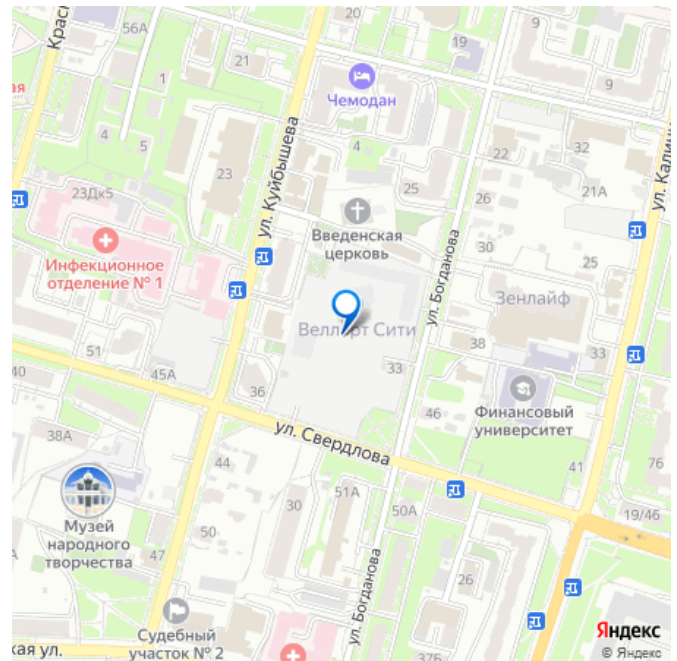

Квартира в новостройке

да

Год сдачи

4 квартал 2027 г.

Описание

WELLART City жилой комплекс бизнес-класса

в историческом центре города, на пересечении улиц Богданова и Свердлова. Сдача первой очереди летом 2026 года! Квартуру можно посмотреть уже сейчас