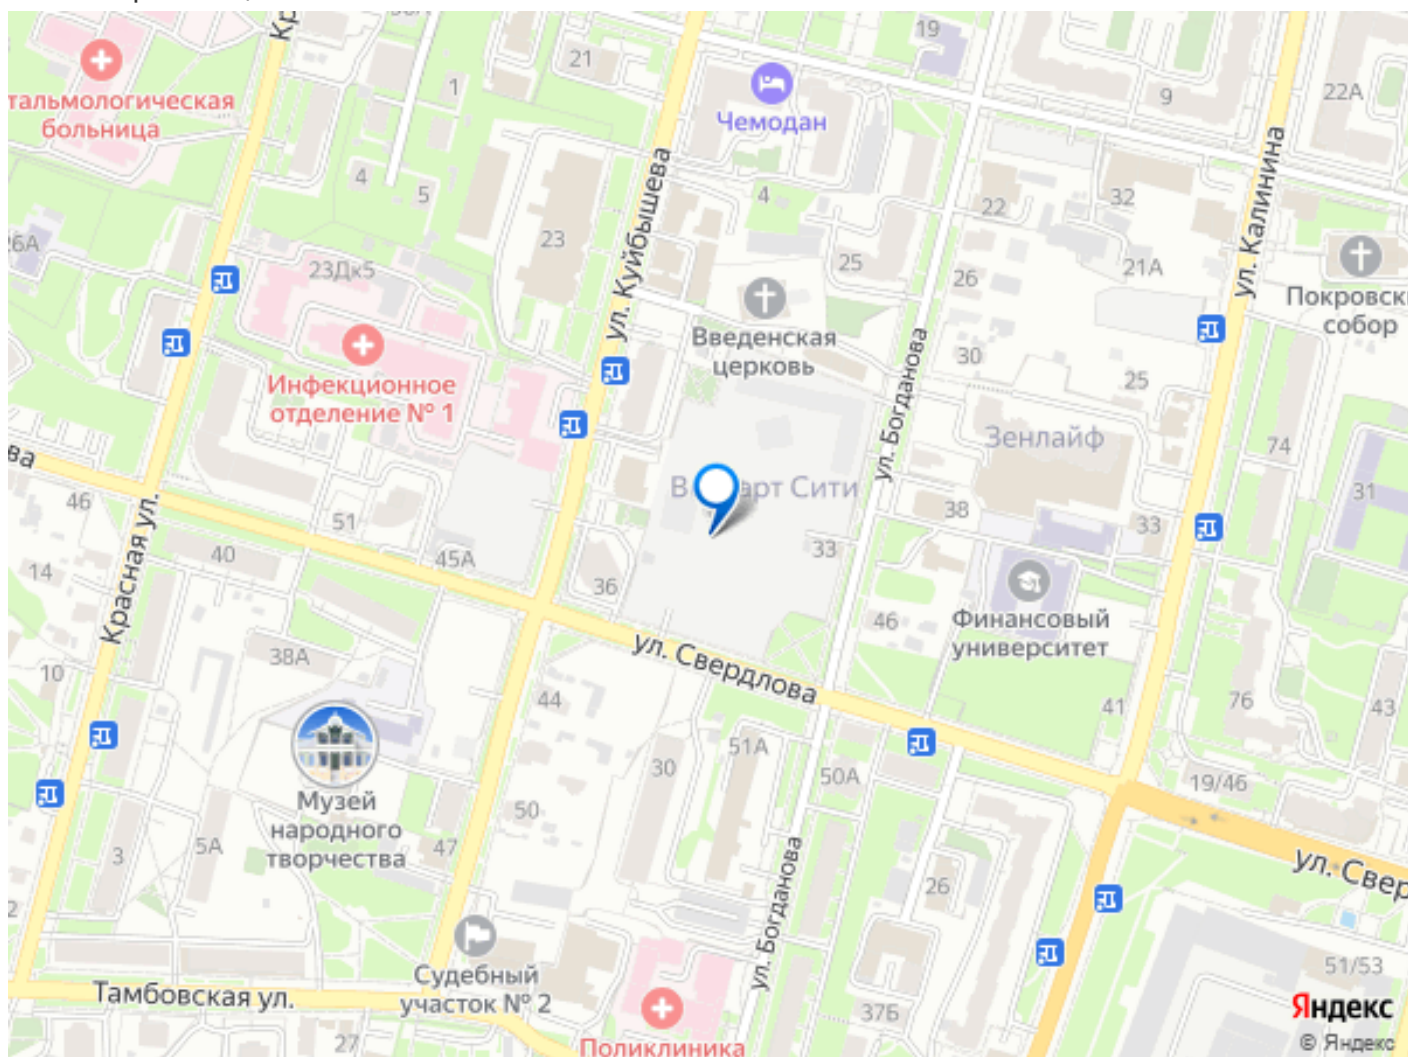

им. Лермонтова 10 мин - ЗООПАРК 10 мин -
Парк им.Белинского 15 мин - ПГУ 15 мин -
Гимназия 1 18 мин *Стоимость актуальна на
момент размещения объявления

Move.ru - вся недвижимость России