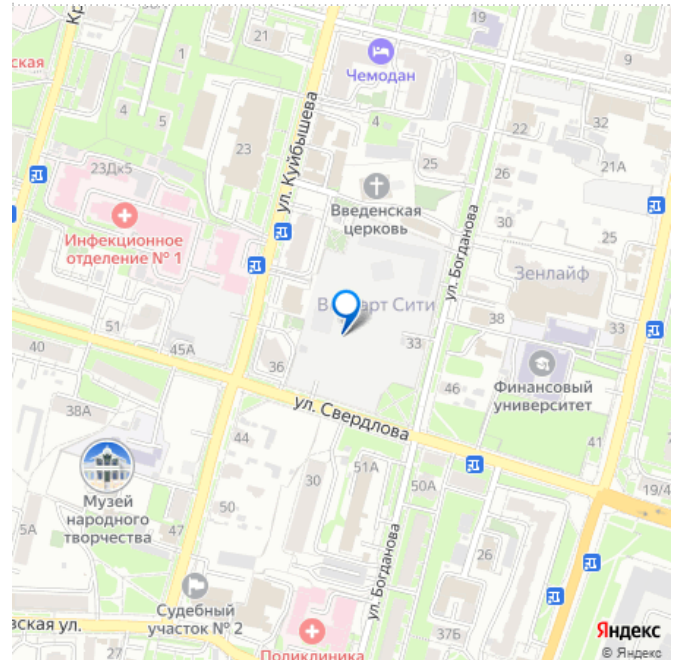

да

Год сдачи

4 квартал 2026 г.

лифт

для заметок

Описание

WELLART City жилой комплекс бизнес-класса в историческом центре города, на пересечении улиц Богданова и Свердлова. Сдача первой очереди летом 2026 года! Квартину можно посмотреть уже сейчас