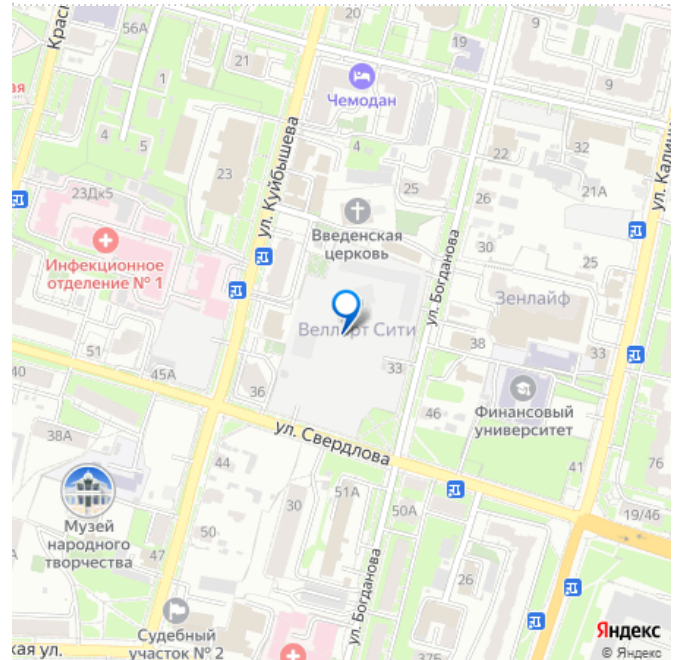

4 квартал 2027 г.

Описание

WELLART City жилой комплекс бизнес-класса

для заметок

в историческом центре города, на пересечении улиц Богданова и Свердлова. Сдача первой очереди летом 2026 года! Квартуру можно посмотреть уже сейчас