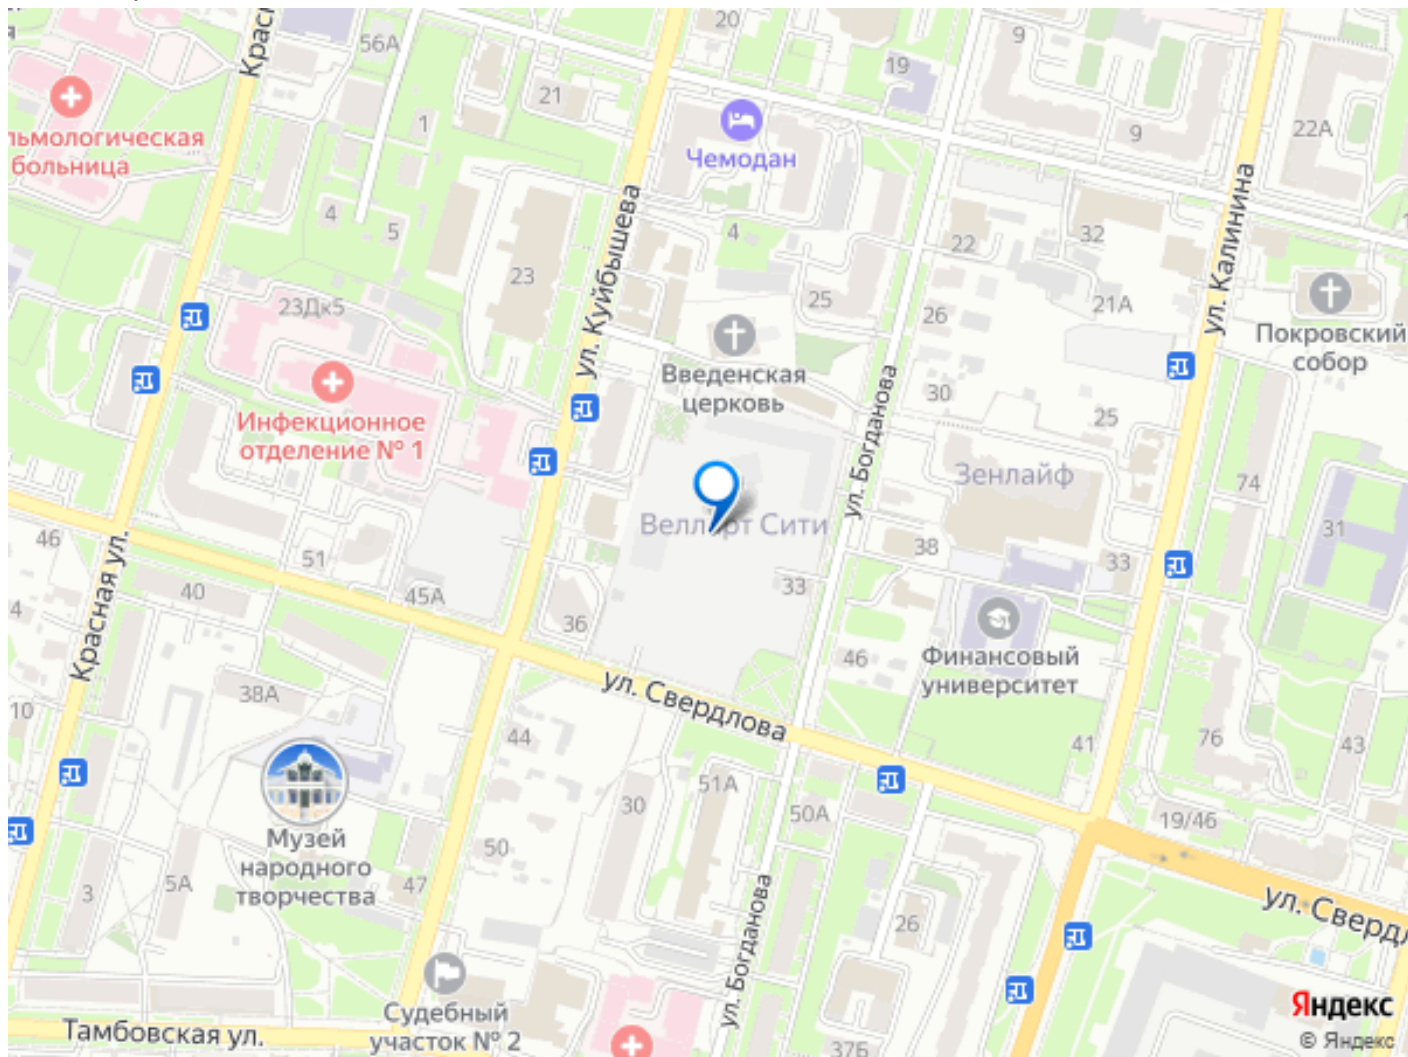

момент размещения объявления

Move.ru - вся недвижимость России