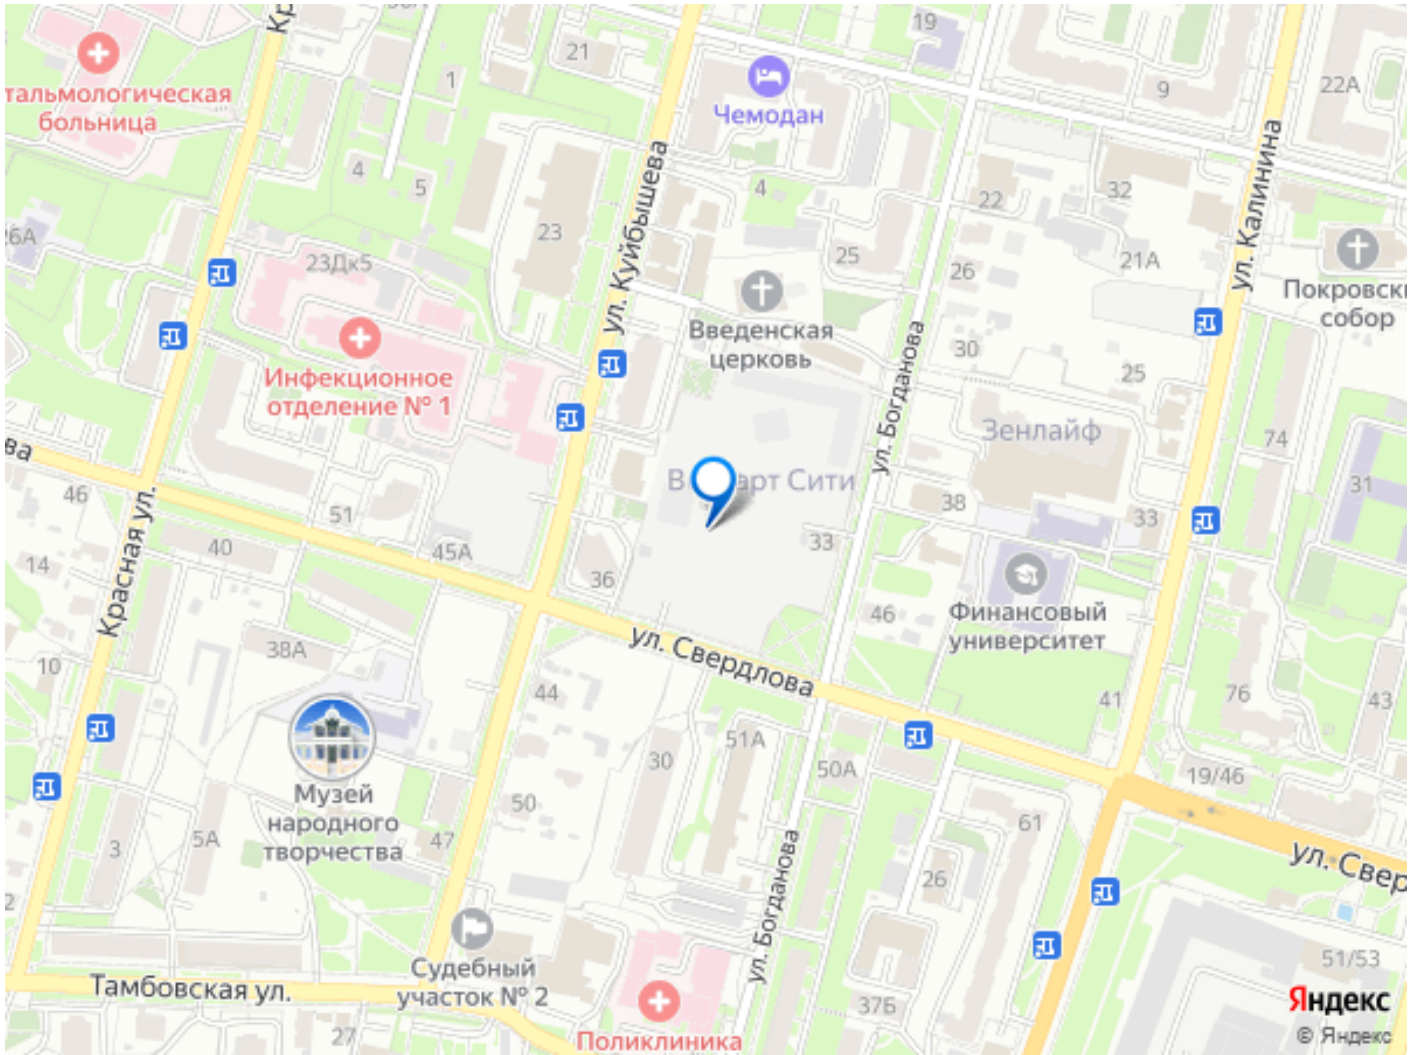

Move.ru - вся недвижимость России