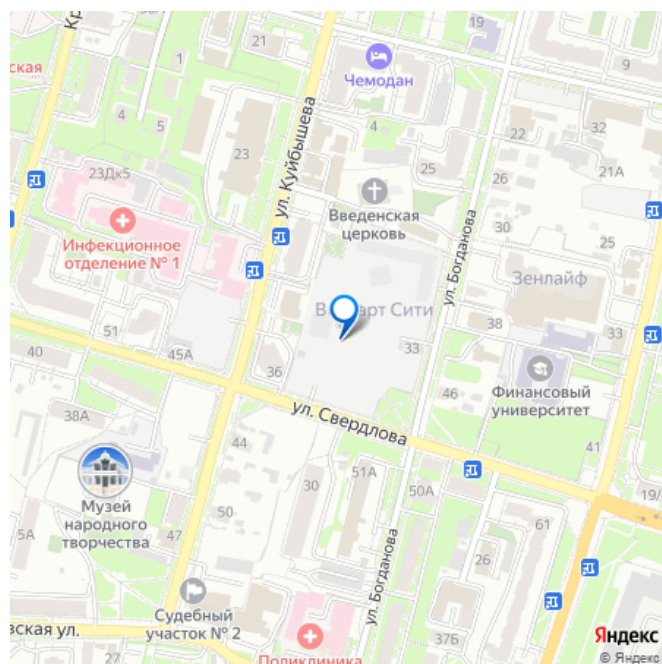

Описание

WELLART City жилой комплекс бизнес-класса в историческом центре города, на пересечении улиц Богданова и Свердлова. Сдача первой очереди летом 2026 года! Квартину можно посмотреть уже сейчас

Большой выбор условий оплаты от DEWELL group: - Ипотека от 4,6% без удорожания - Рассрочка до 5 лет, без участия банка - Рассрочка в первоначальном взносом от 1 000 000 рублей - TRADE IN от застройщика